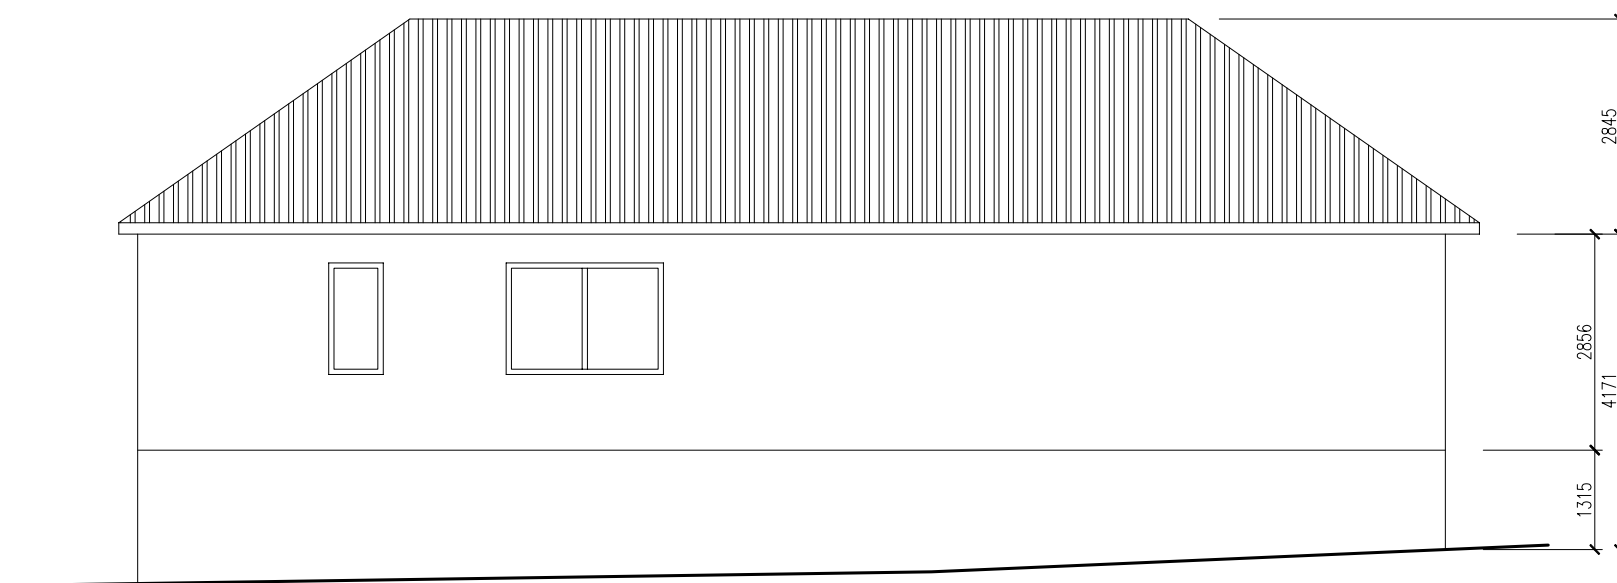

POPHLAD JUHOVÝCHODNÝ

POPHLAD SEVEROVÝCHODNÝ

POPHLAD SEVEROZÁPADNÝ

POPHLAD JUHOZÁPADNÝ

GENERÁLNY PROJEKTANT:  MODUL s.r.o. architektonický ateliér		INVESTOR: OBEC KEČOVO AUTOR: ING.ARCH.P.BISCHOF ZODP. PRŮJ.: ING.ARCH.P.BISCHOF STUPEŇ PROJ.DOK.: PROJEKT NA OHLÁSENIE		VYPRAC.: ING.ARCH.P.BISCHOF KRESLIL: ING.ARCH.P.BISCHOF PROFESIA:		Č.SADY: FORMÁT:
ADRESA: NAM.BANÍKOV Č.1, 048 01 ROŽŇAVA TEL.: 0902 101 439 MAIL: archateliermodul@gmail.com		NÁZOV ZÁKAZKY: REKONŠTRUKCIA A ZATEPLENIE MAT.ŠKŔLKY V KEČOVE		MIESTO: INTRAVILÁN OBCE KEČOVO		
IČO: 36180688 Č.ZAK.: 02/2017		DIČ: 2021397444 DÁTUM.: 02/2017		OBSAH VÝKRESU: POHLADY		MERITKO: 1:100
						ČÍSLO VÝKR.: 3.